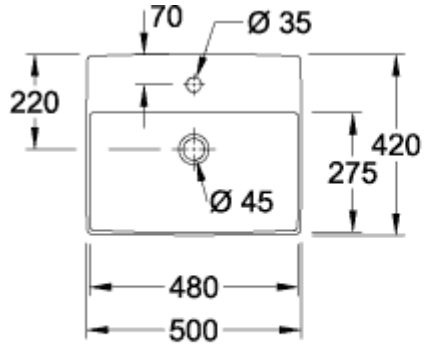

### INFORMACIÓN DEL PRODUCTO

Título del artículo	Villeroy & Boch Memento 2.0 Lavabo sobre encimera, 498 x 420 x 139 mm, Blanco CeramicPlus, sin rebosadero, no pulido
Número de artículo	4A0751R1
Montaje / tipo de montaje	Montado en superficie
Indicaciones de montaje	recomendación: montaje con distancia mínima entre la parte posterior del lavabo y la pared de 50 mm
Suministro	1 x lavabos sobre encimera 1 x juego de sujeción 1 x plantilla para recortar
Profundidad en mm	420
Anchura en mm	498
Altura en mm	139
Profundidad interior	90
Colección	Memento 2.0
Nombre del producto	Lavabo sobre encimera
Adecuado para	Grifo mezclador de 3 orificios, Mobiliario de Villeroy&Boch a juego
Material	TitanCeram
surface	brillo
Con rebosadero	No
Forma	Rectangular
Nombre del color	Blanco
Superficie antibacteriana (con AntiBac)	No
Fácil limpieza de las superficies (CeramicPlus)	Si
Número de orificios taladrados para grifos	1
Número de orificios pretaladrados	2
Parte inferior del lavabo	no pulido
Número de lavabos	1

TECHNICAL DRAWINGS

4A0751R1

4A0751R1