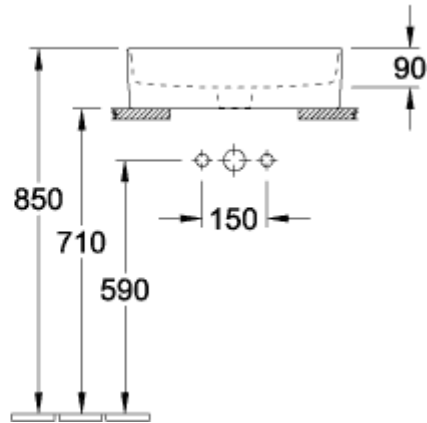

## MEMENTO 2.0 LAVABO SOBRE ENCIMERA RECTANGULAR

### INFORMACIÓN DEL PRODUCTO

Título del artículo	Villeroy & Boch Memento 2.0 Lavabo sobre encimera, 498 x 420 x 139 mm, Blanco CeramicPlus, sin rebosadero, no pulido
Número de artículo	4A0751R1
Montaje / tipo de montaje	Montado en superficie
Indicaciones de montaje	recomendación: montaje con distancia mínima entre la parte posterior del lavabo y la pared de 50 mm
Suministro	1 x lavabos sobre encimera 1 x juego de sujeción 1 x plantilla para recortar
Profundidad en mm	420
Anchura en mm	498
Altura en mm	139
Profundidad interior	90
Colección	Memento 2.0
Nombre del producto	Lavabo sobre encimera
Adecuado para	Grifo mezclador de 3 orificios, Mobiliario de Villeroy&Boch a juego
Material	TitanCeram
surface	brillo
Con rebosadero	No
Forma	Rectangular
Nombre del color	Blanco
Superficie antibacteriana (con AntiBac)	No
Fácil limpieza de las superficies (CeramicPlus)	Si
Número de orificios taladrados para grifos	1
Número de orificios pretaladrados	2
Parte inferior del lavabo	no pulido
Número de lavabos	1

TECHNICAL DRAWINGS

4A0751R1

4A0751R1